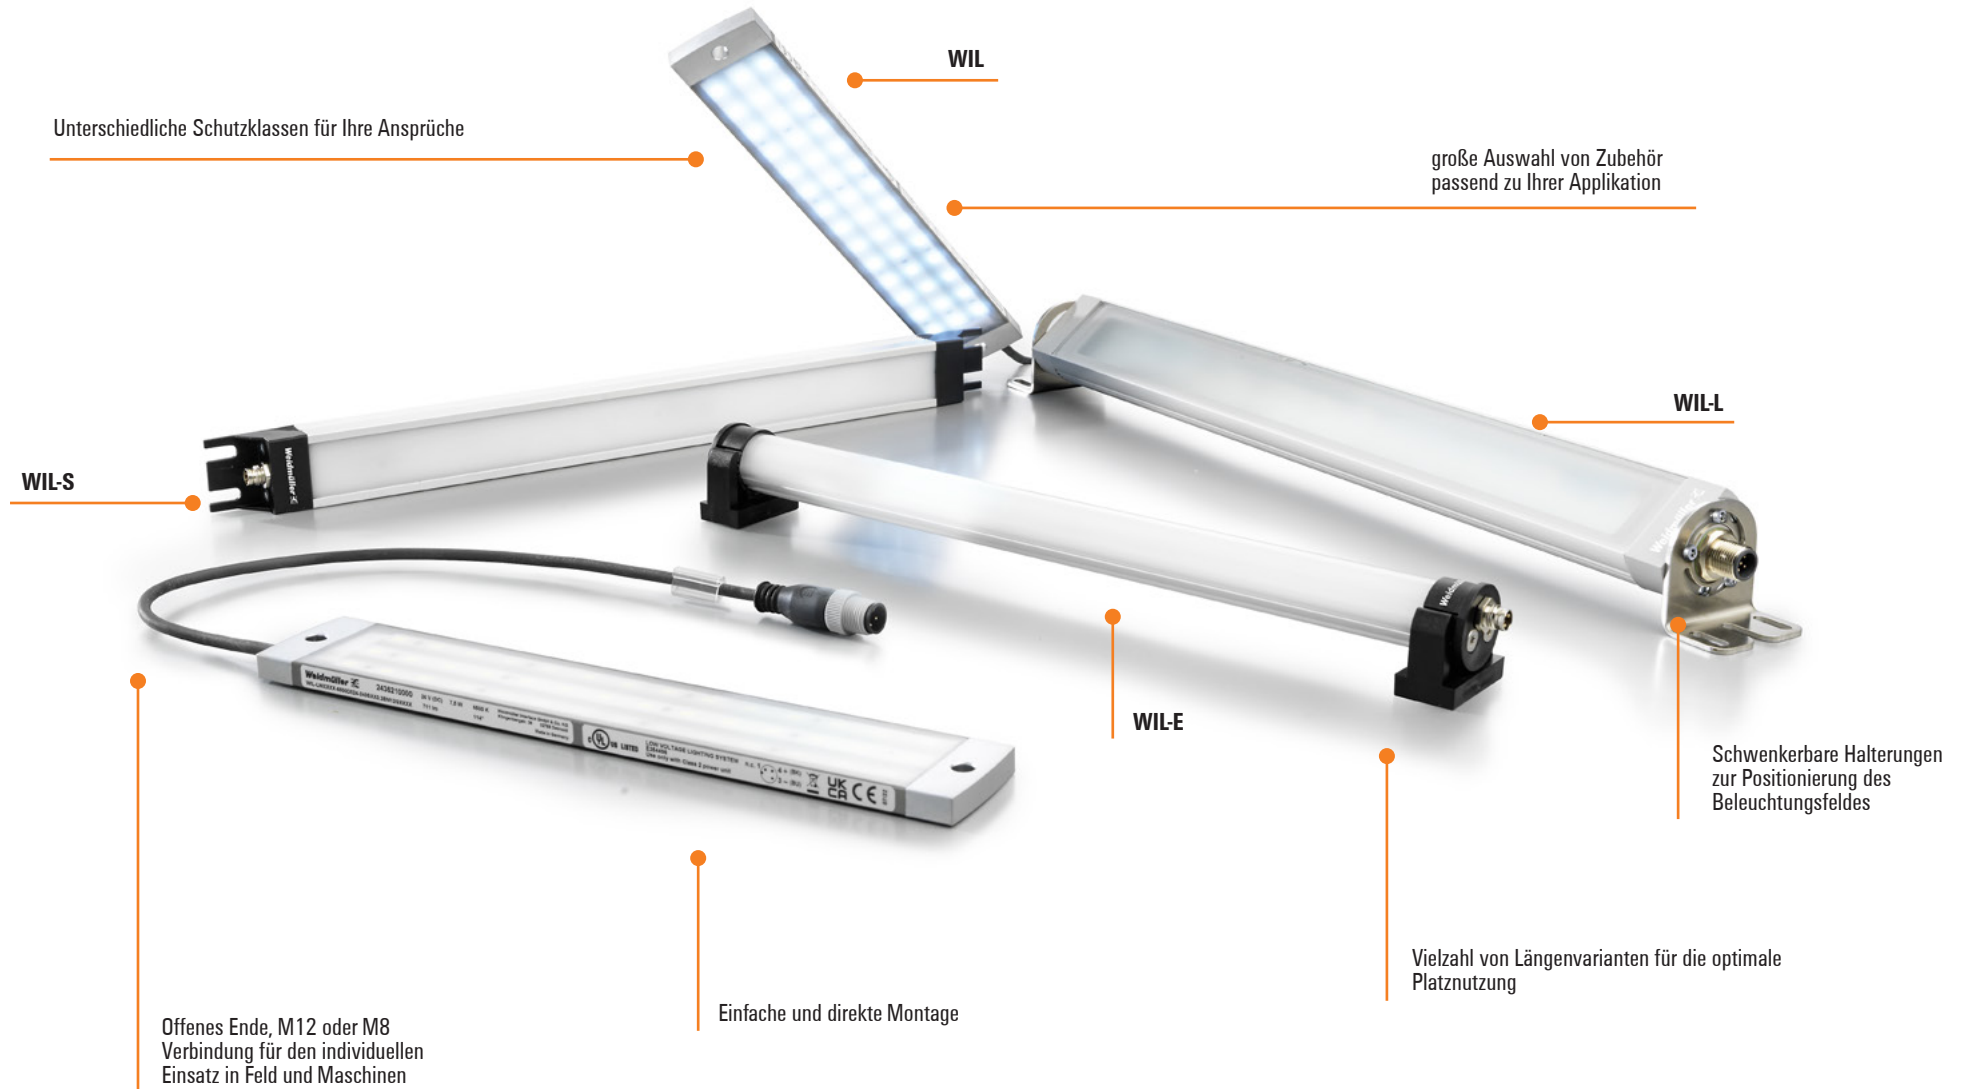

Innovative Beleuchtung Für Ihre Anwendungstechnik und industrielle Umgebung

Unterschiedliche Schutzklassen für Ihre Ansprüche

große Auswahl von Zubehör
passend zu Ihrer Applikation

WIL-S

WIL

WIL-L

WIL-E

Schwenkbare Halterungen
zur Positionierung des
Beleuchtungsfeldes

Offenes Ende, M12 oder M8
Verbindung für den individuellen
Einsatz in Feld und Maschinen

Einfache und direkte Montage

Vielzahl von Längenvarianten für die optimale
Platznutzung